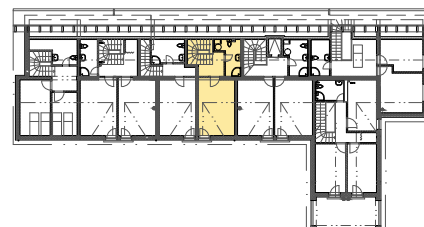

Kóty sú uvedené bez omietok a obkladov.

1m

5m

APARTMÁN 3-4 vrchná úroveň 4. NADZEMNÉ PODLAŽIE

4.14	CHODBA	3,33
4.15	KÚPEĽŇA	4,71
4.16	IZBA	16,01

Úžitková plocha v.ú. 24,05m²

Úžitková plocha spolu 54,19m²

Kóty sú uvedené bez omietok a obkladov.