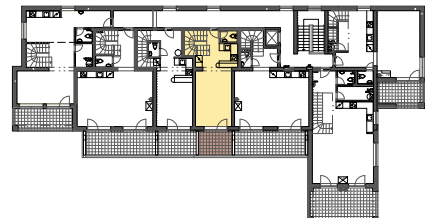

APARTMÁN 3-4 spodná úroveň 3. NADZEMNÉ PODLAŽIE

3.19	CHODBA	2,39
3.20	WC	1,22
3.21	SCHODISKO	4,33
3.22	KUCHYŇA	5,53
3.23	OBÝV. IZBA + JEDÁLEŇ	16,67

Úžitková plocha s.ú. 30,14m²

Balkón 7,17m²

Úžitková plocha spolu 54,19m²

Kóty sú uvedené bez omietok a obkladov.

1m

5m

APARTMÁN 3-4 vrchná úroveň 4. NADZEMNÉ PODLAŽIE

4.14	CHODBA	3,33
4.15	KÚPEĽŇA	4,71
4.16	IZBA	16,01

Úžitková plocha v.ú. 24,05m²

Úžitková plocha spolu 54,19m²

Kóty sú uvedené bez omietok a obkladov.