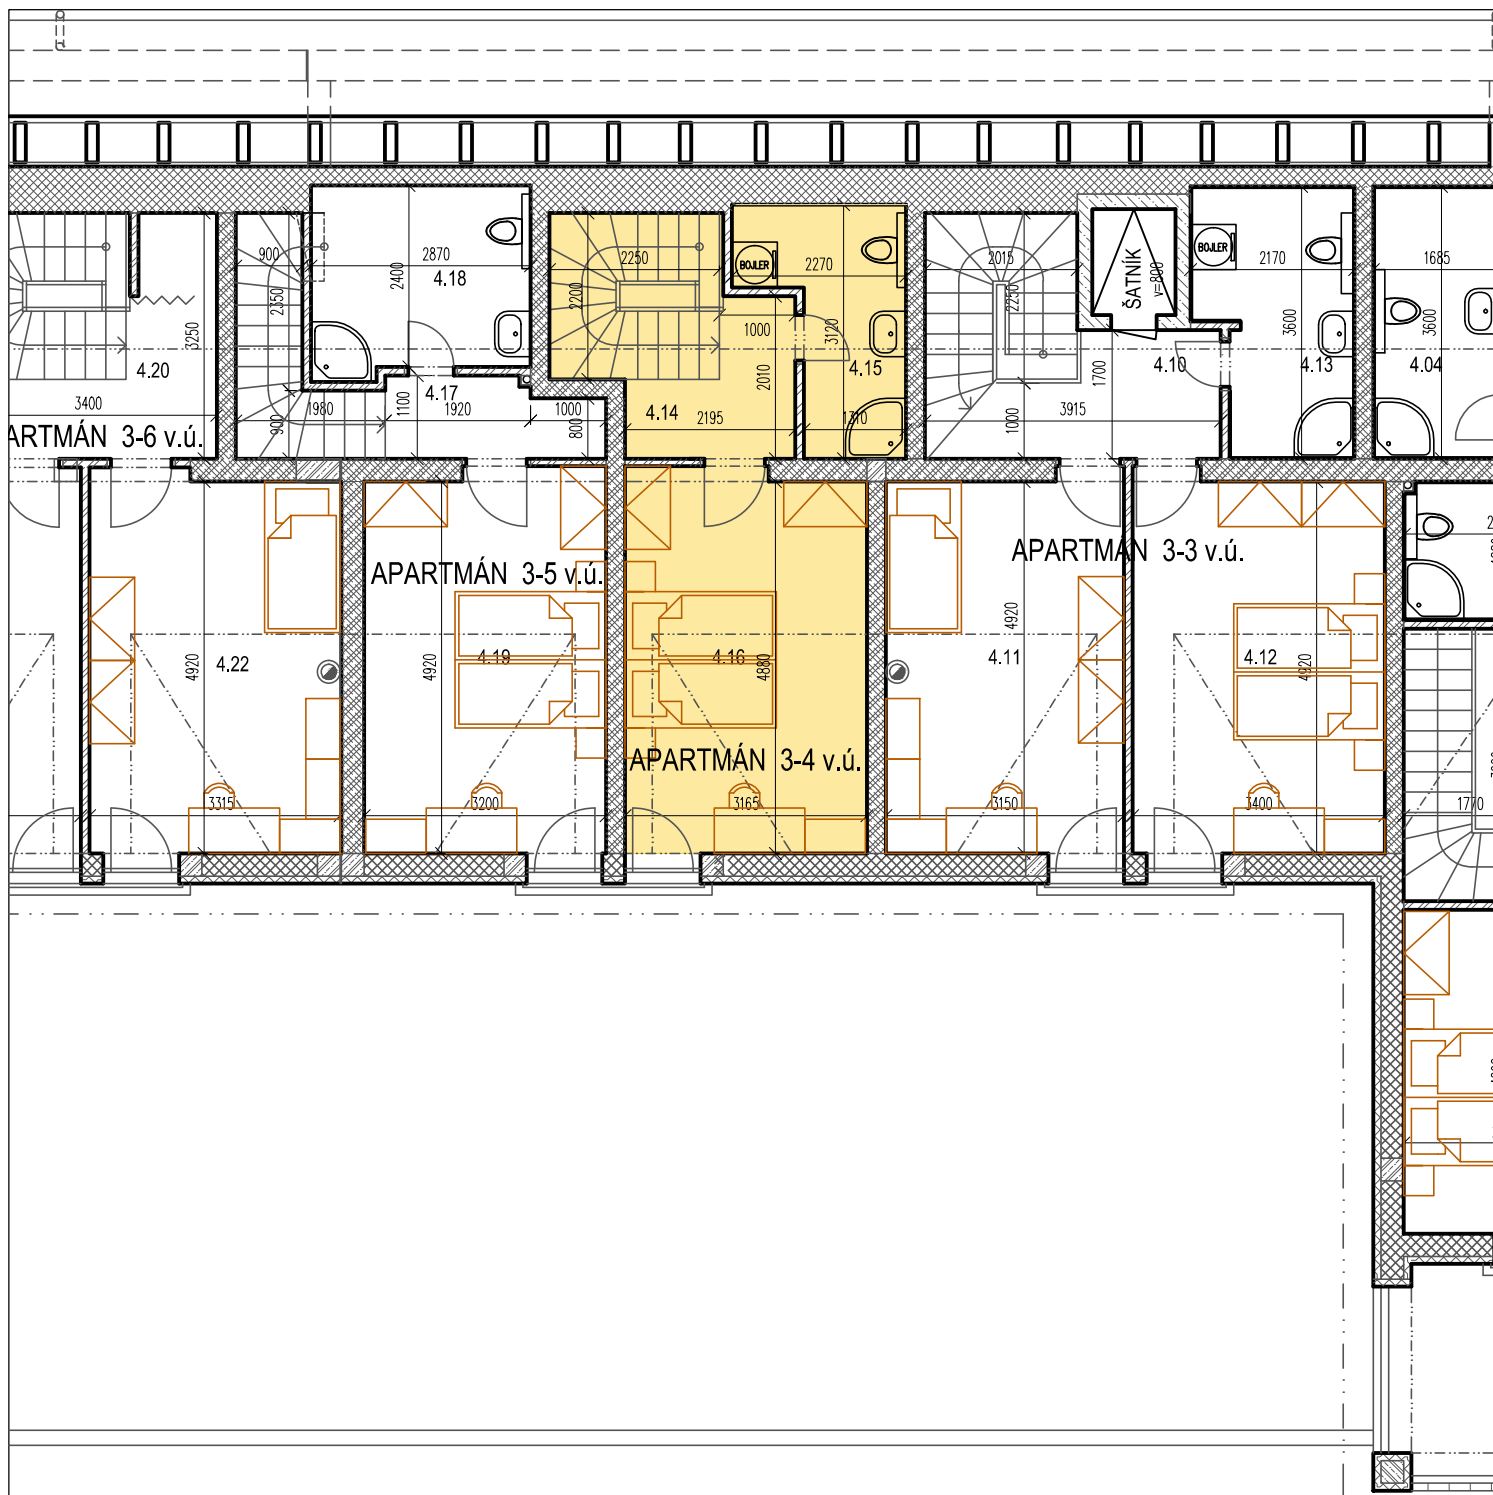

APARTMÁN 3-4 spodná úroveň 3. NADZEMNÉ PODLAŽIE

3.19	CHODBA	2,39
3.20	WC	1,22
3.21	SCHODISKO	4,33
3.22	KUCHYŇA	5,53
3.23	OBÝV. IZBA + JEDÁLEŇ	16,67

Úžitková plocha s.ú. 30,14m²

Balkón 7,17m²

Úžitková plocha spolu 54,19m²

Kóty sú uvedené bez omietok a obkladov.

1m

5m

APARTMÁN 3-4 vrchná úroveň 4. NADZEMNÉ PODLAŽIE

4.14	CHODBA	3,33
4.15	KÚPEĽŇA	4,71
4.16	IZBA	16,01

Úžitková plocha v.ú. 24,05m²

Úžitková plocha spolu 54,19m²

Kóty sú uvedené bez omietok a obkladov.