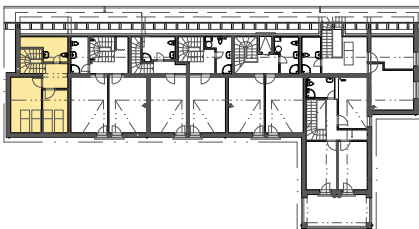

Kóty sú uvedené bez omietok a obkladov.

1m

5m

APARTMÁN 3-7 vrchná úroveň 4. NADZEMNÉ PODLAŽIE

4.24	CHODBA	4,79
4.25	WC	3,92
4.26	IZBA	8,45
4.27	IZBA	12,94

Úžitková plocha v.ú. 29,65m²
 Úžitková plocha spolu 75,75m²