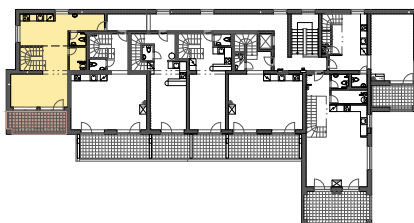

APARTMÁN 3-7 spodná úroveň 3. NADZEMNÉ PODLAŽIE

3.33	CHODBA	12,55
3.34	KUCHYŇA + JEDALEŇ	8,18
3.35	KÚPEĽŇA , WC	4,56
3.36	SCHODISKO	4,71
3.37	OBÝVACIA IZBA	16,10

Úžitková plocha s.ú. 46,10m²
 Lodžia 11,40m²
 Úžitková plocha spolu 75,75m²

Kóty sú uvedené bez omietok a obkladov.

1m

5m

APARTMÁN 3-7 vrchná úroveň 4. NADZEMNÉ PODLAŽIE

4.24	CHODBA	4,79
4.25	WC	3,92
4.26	IZBA	8,45
4.27	IZBA	12,94

Úžitková plocha v.ú. 29,65m²
 Úžitková plocha spolu 75,75m²