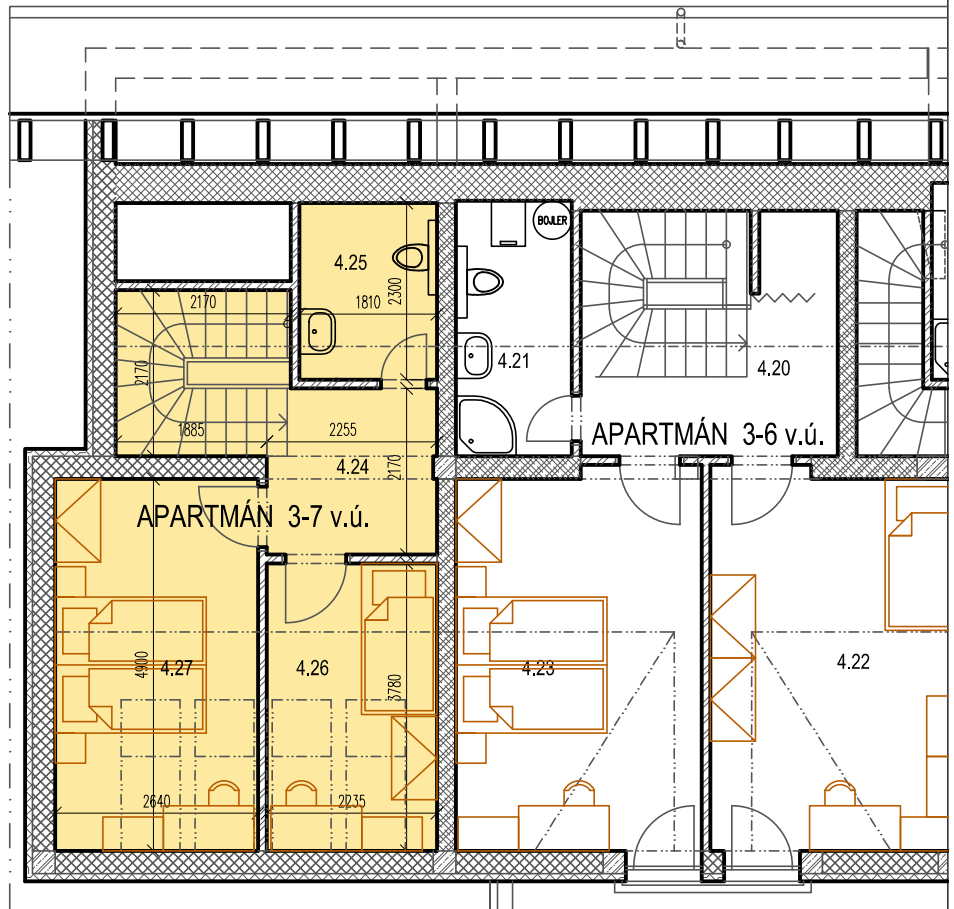

APARTMÁN 3-7 spodná úroveň 3. NADZEMNÉ PODLAŽIE

3.33	CHODBA	12,55
3.34	KUCHYŇA + JEDALEŇ	8,18
3.35	KÚPEĽŇA , WC	4,56
3.36	SCHODISKO	4,71
3.37	OBÝVACIA IZBA	16,10

Úžitková plocha s.ú. 46,10m²
 Lodžia 11,40m²
 Úžitková plocha spolu 75,75m²

Kóty sú uvedené bez omietok a obkladov.

1m

5m

APARTMÁN 3-7 vrchná úroveň 4. NADZEMNÉ PODLAŽIE

4.24	CHODBA	4,79
4.25	WC	3,92
4.26	IZBA	8,45
4.27	IZBA	12,94

Úžitková plocha v.ú. 29,65m²
 Úžitková plocha spolu 75,75m²