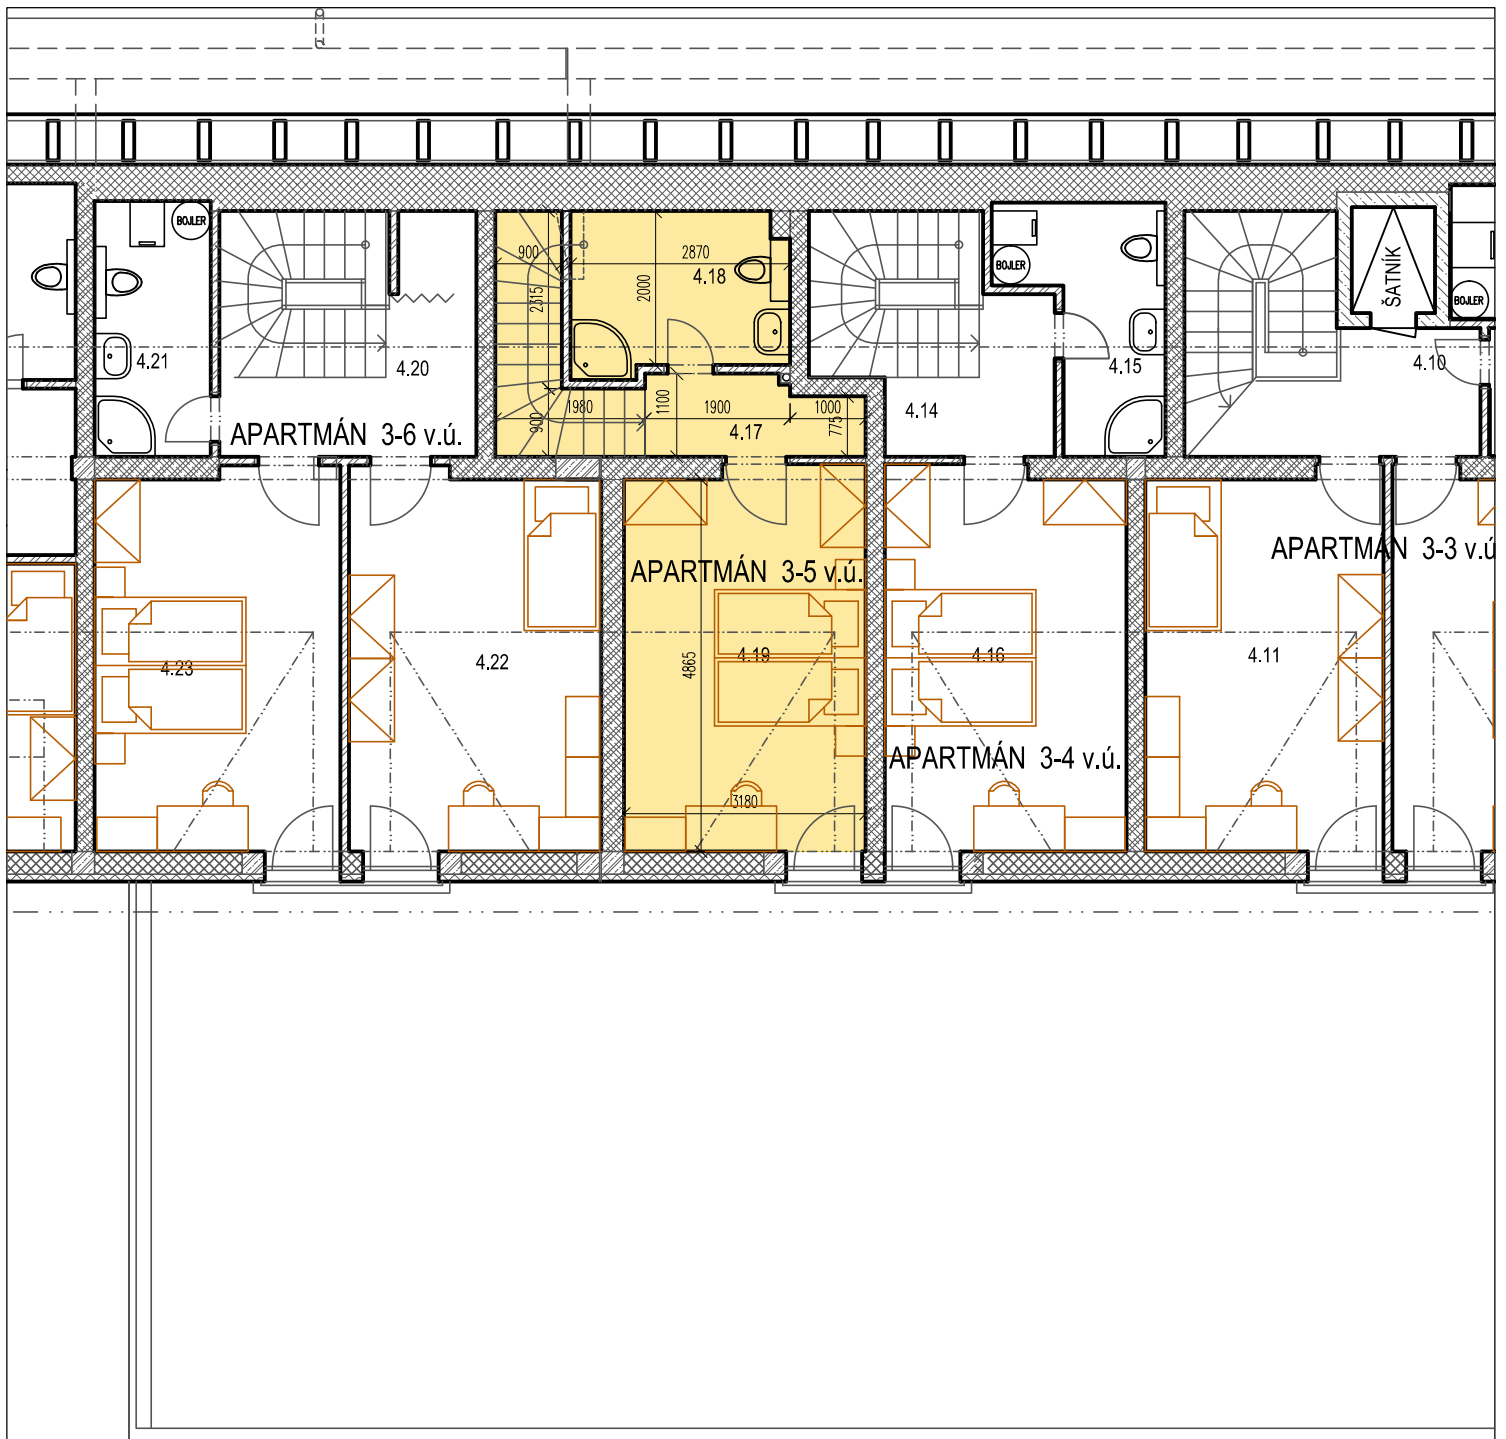

APARTMÁN 3-5 spodná úroveň 3. NADZEMNÉ PODLAŽIE

3.24	CHODBA	4,83
3.25	WC	0,96
3.26	SCHODISKO	3,93
3.27	KUCHYŇA	5,80
3.28	OBÝV. IZBA + JEDÁLEŇ	13,78

Úžitková plocha s.ú. 29,30m²
 Balkón 8,18m²
 Úžitková plocha spolu 53,66m²

Kóty sú uvedené bez omietok a obkladov.

1m 5m

APARTMÁN 3-5 vrchná úroveň 4. NADZEMNÉ PODLAŽIE

4.17	CHODBA	2,99
4.18	KÚPEĽŇA	5,32
4.19	IZBA	16,05

Úžitková plocha v.ú. 24,36m²

Úžitková plocha spolu 53,66m²

Kóty sú uvedené bez omietok a obkladov.