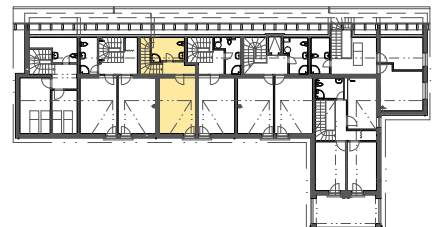

Kóty sú uvedené bez omietok a obkladov.

1m 5m

APARTMÁN 3-5 vrchná úroveň 4. NADZEMNÉ PODLAŽIE

4.17	CHODBA	2,99
4.18	KÚPEĽŇA	5,32
4.19	IZBA	16,05

Úžitková plocha v.ú. 24,36m²

Úžitková plocha spolu 53,66m²

Kóty sú uvedené bez omietok a obkladov.