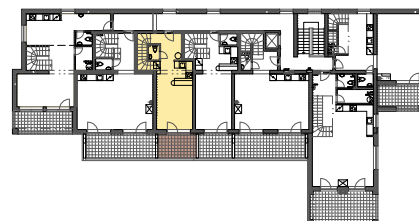

APARTMÁN 3-5 spodná úroveň 3. NADZEMNÉ PODLAŽIE

3.24	CHODBA	4,83
3.25	WC	0,96
3.26	SCHODISKO	3,93
3.27	KUCHYŇA	5,80
3.28	OBÝV. IZBA + JEDÁLEŇ	13,78

Úžitková plocha s.ú. 29,30m²
 Balkón 8,18m²
 Úžitková plocha spolu 53,66m²

Kóty sú uvedené bez omietok a obkladov.

1m 5m

APARTMÁN 3-5 vrchná úroveň 4. NADZEMNÉ PODLAŽIE

4.17	CHODBA	2,99
4.18	KÚPEĽŇA	5,32
4.19	IZBA	16,05

Úžitková plocha v.ú. 24,36m²

Úžitková plocha spolu 53,66m²

Kóty sú uvedené bez omietok a obkladov.